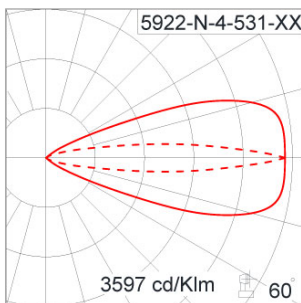

Light Distribution

*Due to the constancy of product development, we reserve the right to alter all specification without prior notice.

Unilamp Co., Ltd.
461 Ramintra Road, Kannayao, Bangkok 10230 Thailand
Tel : +66(0)2 943 2420-1, +66(0)2 946 4170-1
Fax : +66(0)2 943 2419
online@unilamp.co.th
www.unilamp.co.th