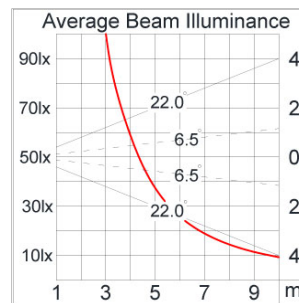

Light Distribution

*Due to the constancy of product development, we reserve the right to alter all specification without prior notice.

Unilamp Co., Ltd.
461 Ramintra Road, Kannayao, Bangkok 10230 Thailand
Tel : +66(0)2 943 2420-1, +66(0)2 946 4170-1
Fax : +66(0)2 943 2419
online@unilamp.co.th
www.unilamp.co.th