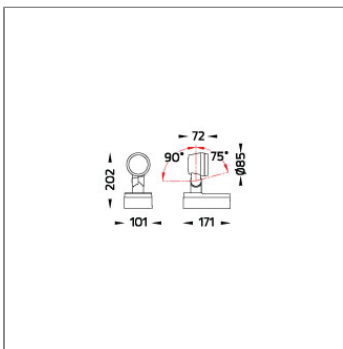

Technical Data

Ordering Code :	5922-N-4-531-XX
Lamp :	LED
Beam :	Elliptical V
CCT :	2700 K
CRI :	CRI >80
SDCM :	SDCM = 3
Lamp Lumen :	960 lm
Luminaire Lumen :	800 lm
Lamp Wattage :	8.1 W
Luminaire Wattage :	10 W
Efficacy :	80 lm/w
Ambient Temperature :	50°C
Lumen Maintenance	L70B10 >66,000 h
Controller :	DIM 1-10V
Input Voltage :	220-240Vac 50/60Hz
Net Weight :	1.60 kg.