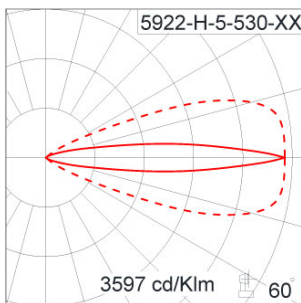

Light Distribution

*Due to the constancy of product development, we reserve the right to alter all specification without prior notice.

Unilamp Co., Ltd.
461 Ramintra Road, Kannayao, Bangkok 10230 Thailand
Tel : +66(O)2 943 2420-1, +66(O)2 946 4170-1
Fax : +66(O)2 943 2419
online@unilamp.co.th
www.unilamp.co.th