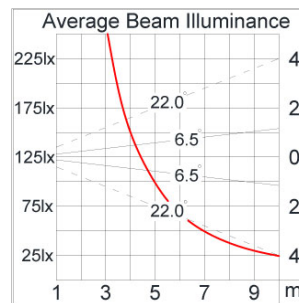

Light Distribution

*Due to the constancy of product development, we reserve the right to alter all specification without prior notice.

Unilamp Co., Ltd.
461 Ramintra Road, Kannayao, Bangkok 10230 Thailand
Tel : +66(O)2 943 2420-1, +66(O)2 946 4170-1
Fax : +66(O)2 943 2419
online@unilamp.co.th
www.unilamp.co.th