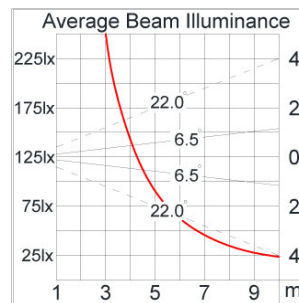

Light Distribution

*Due to the constancy of product development, we reserve the right to alter all specification without prior notice.

Unilamp Co., Ltd.
461 Ramintra Road, Kannayao, Bangkok 10230 Thailand
Tel : +66[0]2 943 2420-1, +66[0]2 946 4170-1
Fax : +66[0]2 943 2419
online@unilamp.co.th
www.unilamp.co.th