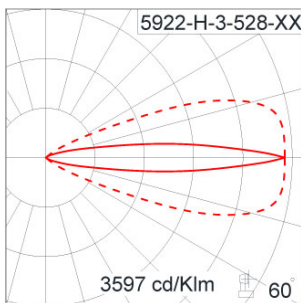

Light Distribution

*Due to the constancy of product development, we reserve the right to alter all specification without prior notice.

Unilamp Co., Ltd.
461 Ramintra Road, Kannayao, Bangkok 10230 Thailand
Tel : +66[0]2 943 2420-1, +66[0]2 946 4170-1
Fax : +66[0]2 943 2419
online@unilamp.co.th
www.unilamp.co.th