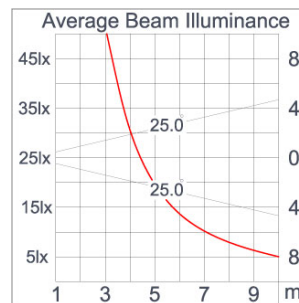

Light Distribution

*Due to the constancy of product development, we reserve the right to alter all specification without prior notice.

Unilamp Co., Ltd.
461 Ramintra Road, Kannayao, Bangkok 10230 Thailand
Tel : +66(O)2 943 2420-1, +66(O)2 946 4170-1
Fax : +66(O)2 943 2419
online@unilamp.co.th
www.unilamp.co.th