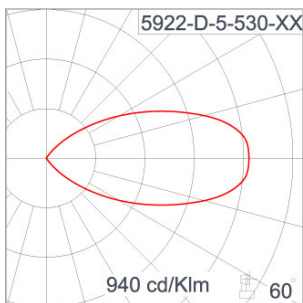

Light Distribution

*Due to the constancy of product development, we reserve the right to alter all specification without prior notice.

Unilamp Co., Ltd.
461 Ramintra Road, Kannayao, Bangkok 10230 Thailand
Tel : +66(O)2 943 2420-1, +66(O)2 946 4170-1
Fax : +66(O)2 943 2419
online@unilamp.co.th
www.unilamp.co.th