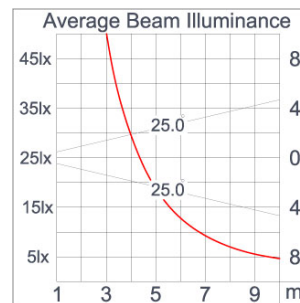

Light Distribution

*Due to the constancy of product development,
we reserve the right to alter all specification
without prior notice.

Unilamp Co., Ltd.
461 Ramintra Road, Kannayao, Bangkok 10230 Thailand
Tel : +66(O)2 943 2420-1, +66(O)2 946 4170-1
Fax : +66(O)2 943 2419
online@unilamp.co.th
www.unilamp.co.th