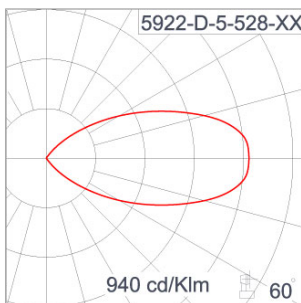

Light Distribution

*Due to the constancy of product development,
we reserve the right to alter all specification
without prior notice.

Unilamp Co., Ltd.
461 Ramintra Road, Kannayao, Bangkok 10230 Thailand
Tel : +66(O)2 943 2420-1, +66(O)2 946 4170-1
Fax : +66(O)2 943 2419
online@unilamp.co.th
www.unilamp.co.th