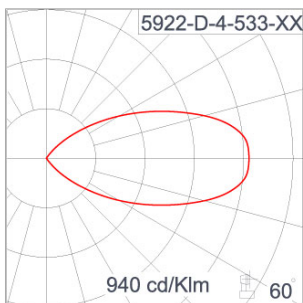

Light Distribution

*Due to the constancy of product development, we reserve the right to alter all specification without prior notice.

Unilamp Co., Ltd.
461 Ramintra Road, Kannayao, Bangkok 10230 Thailand
Tel : +66(0)2 943 2420-1, +66(0)2 946 4170-1
Fax : +66(0)2 943 2419
online@unilamp.co.th
www.unilamp.co.th