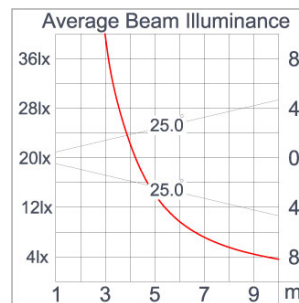

Light Distribution

*Due to the constancy of product development, we reserve the right to alter all specification without prior notice.

Unilamp Co., Ltd.
461 Ramintra Road, Kannayao, Bangkok 10230 Thailand
Tel : +66(0)2 943 2420-1, +66(0)2 946 4170-1
Fax : +66(0)2 943 2419
online@unilamp.co.th
www.unilamp.co.th