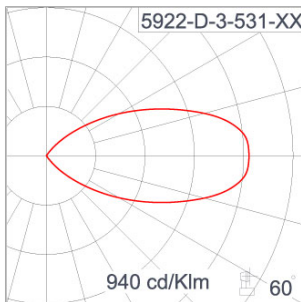

Light Distribution

*Due to the constancy of product development, we reserve the right to alter all specification without prior notice.

Unilamp Co., Ltd.
461 Ramintra Road, Kannayao, Bangkok 10230 Thailand
Tel : +66[0]2 943 2420-1, +66[0]2 946 4170-1
Fax : +66[0]2 943 2419
online@unilamp.co.th
www.unilamp.co.th