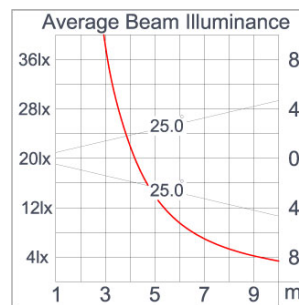

Light Distribution

*Due to the constancy of product development, we reserve the right to alter all specification without prior notice.

Unilamp Co., Ltd.
461 Ramintra Road, Kannayao, Bangkok 10230 Thailand
Tel : +66[0]2 943 2420-1, +66[0]2 946 4170-1
Fax : +66[0]2 943 2419
online@unilamp.co.th
www.unilamp.co.th