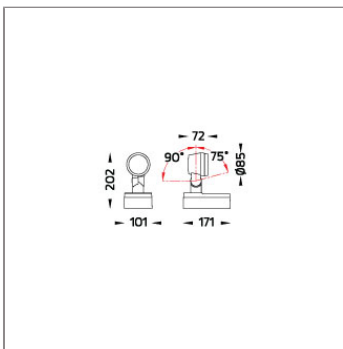

### Technical Data

Ordering Code :	5922-D-3-530-XX
Lamp :	LED
Beam :	50°
CCT :	4000 K
CRI :	CRI >80
SDCM :	SDCM = 3
Lamp Lumen :	1440 lm
Luminaire Lumen :	1060 lm
Lamp Wattage :	13 W
Luminaire Wattage :	15 W
Efficacy :	70 lm/W
Ambient Temperature :	50°C
Lumen Maintenance	L70B10 >66,000 h
Controller :	On-Off
Input Voltage :	220-240Vac 50/60Hz
Net Weight :	1.60 kg.