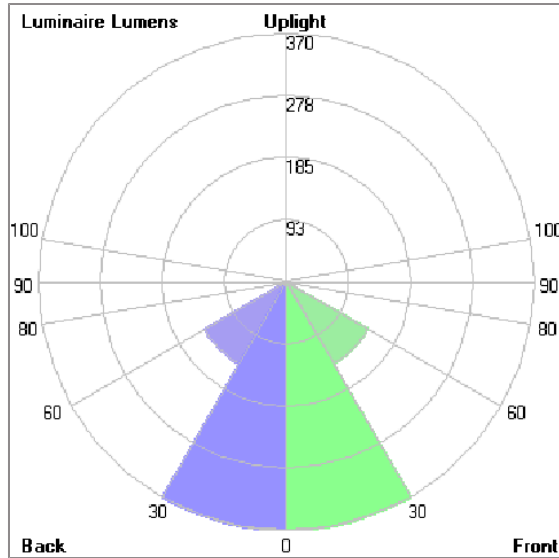

ALPHA

MINI ALPHA ROUND

SPOTLIGHT

LAST UPDATE: 13-03-2026

Bug Report

Lum. Classification System [LCS]

LCS	Zone	%Lumens	%Lamp	%Lum
FL	[0-30]	370.3	25.7	35.3
FM	[30-60]	140.7	9.8	13.4
FH	[60-80]	13.6	0.9	1.3
FVH	[80-90]	0.0	0.0	0.0
BL	[0-30]	370.3	25.7	35.3
BM	[30-60]	140.7	9.8	13.4
BH	[60-80]	13.6	0.9	1.3
BVH	[80-90]	0.0	0.0	0.0
UL	[90-100]	0.0	0.0	0.0
UH	[100-180]	0.0	0.0	0.0
Total		1049.2	72.8	100.0
BUG Rating		B1-U0-G0		

*Due to the constancy of product development,
we reserve the right to alter all specification
without prior notice.

Unilamp Co., Ltd.
461 Ramintra Road, Kannayao, Bangkok 10230 Thailand
Tel : +66[0]2 943 2420-1, +66[0]2 946 4170-1
Fax : +66[0]2 943 2419
online@unilamp.co.th
www.unilamp.co.th