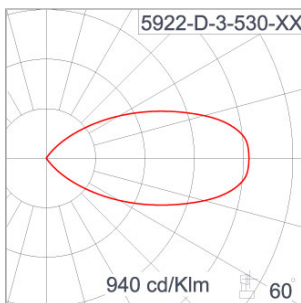

Light Distribution

*Due to the constancy of product development, we reserve the right to alter all specification without prior notice.

Unilamp Co., Ltd.
461 Ramintra Road, Kannayao, Bangkok 10230 Thailand
Tel : +66(0)2 943 2420-1, +66(0)2 946 4170-1
Fax : +66(0)2 943 2419
online@unilamp.co.th
www.unilamp.co.th