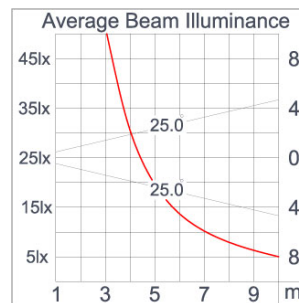

Light Distribution

*Due to the constancy of product development, we reserve the right to alter all specification without prior notice.

Unilamp Co., Ltd.
461 Ramintra Road, Kannayao, Bangkok 10230 Thailand
Tel : +66(0)2 943 2420-1, +66(0)2 946 4170-1
Fax : +66(0)2 943 2419
online@unilamp.co.th
www.unilamp.co.th