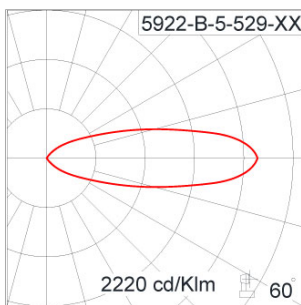

Light Distribution

*Due to the constancy of product development, we reserve the right to alter all specification without prior notice.

Unilamp Co., Ltd.
461 Ramintra Road, Kannayao, Bangkok 10230 Thailand
Tel : +66[0]2 943 2420-1, +66[0]2 946 4170-1
Fax : +66[0]2 943 2419
online@unilamp.co.th
www.unilamp.co.th