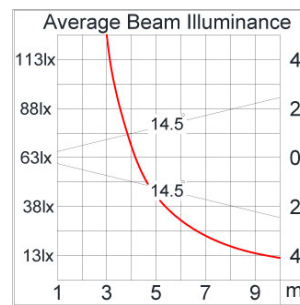

Light Distribution

*Due to the constancy of product development, we reserve the right to alter all specification without prior notice.

Unilamp Co., Ltd.
461 Ramintra Road, Kannayao, Bangkok 10230 Thailand
Tel : +66[0]2 943 2420-1, +66[0]2 946 4170-1
Fax : +66[0]2 943 2419
online@unilamp.co.th
www.unilamp.co.th