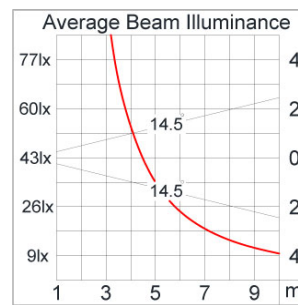

Light Distribution

*Due to the constancy of product development, we reserve the right to alter all specification without prior notice.

Unilamp Co., Ltd.
461 Ramintra Road, Kannayao, Bangkok 10230 Thailand
Tel : +66[0]2 943 2420-1, +66[0]2 946 4170-1
Fax : +66[0]2 943 2419
online@unilamp.co.th
www.unilamp.co.th