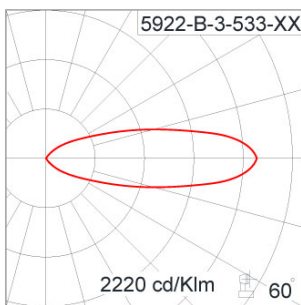

Light Distribution

*Due to the constancy of product development, we reserve the right to alter all specification without prior notice.

Unilamp Co., Ltd.
461 Ramintra Road, Kannayao, Bangkok 10230 Thailand
Tel : +66[0]2 943 2420-1, +66[0]2 946 4170-1
Fax : +66[0]2 943 2419
online@unilamp.co.th
www.unilamp.co.th