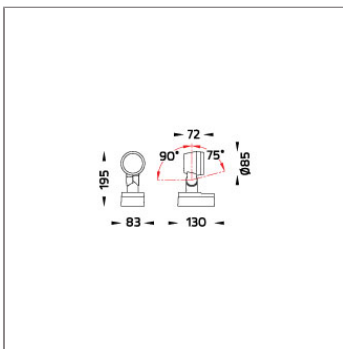

### Technical Data

Ordering Code :	5922-B-3-533-XX
Lamp :	LED
Beam :	29°
CCT :	4000 K
CRI :	CRI >80
SDCM :	SDCM = 3
Lamp Lumen :	1030 lm
Luminaire Lumen :	920 lm
Lamp Wattage :	8.1 W
Luminaire Wattage :	10 W
Efficacy :	92 lm/w
Ambient Temperature :	50°C
Lumen Maintenance	L70B10 >66,000 h
Controller :	On-Off
Input Voltage :	220-240Vac 50/60Hz
Net Weight :	1.20 kg.