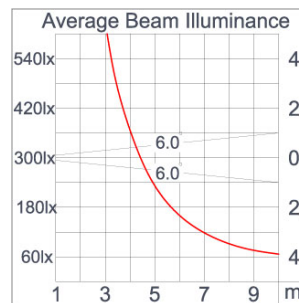

Light Distribution

*Due to the constancy of product development, we reserve the right to alter all specification without prior notice.

Unilamp Co., Ltd.
461 Ramintra Road, Kannayao, Bangkok 10230 Thailand
Tel : +66[0]2 943 2420-1, +66[0]2 946 4170-1
Fax : +66[0]2 943 2419
online@unilamp.co.th
www.unilamp.co.th