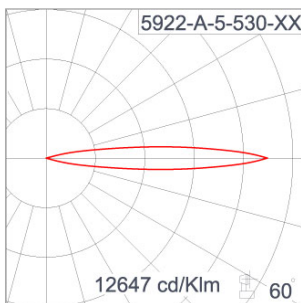

Light Distribution

*Due to the constancy of product development, we reserve the right to alter all specification without prior notice.

Unilamp Co., Ltd.
461 Ramintra Road, Kannayao, Bangkok 10230 Thailand
Tel : +66[0]2 943 2420-1, +66[0]2 946 4170-1
Fax : +66[0]2 943 2419
online@unilamp.co.th
www.unilamp.co.th