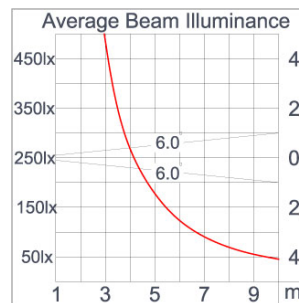

Light Distribution

*Due to the constancy of product development, we reserve the right to alter all specification without prior notice.

Unilamp Co., Ltd.
461 Ramintra Road, Kannayao, Bangkok 10230 Thailand
Tel : +66(O)2 943 2420-1, +66(O)2 946 4170-1
Fax : +66(O)2 943 2419
online@unilamp.co.th
www.unilamp.co.th