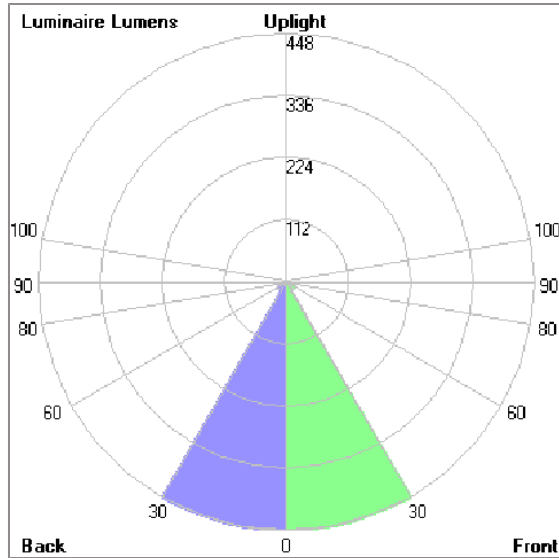

ALPHA

MINI ALPHA ROUND

SPOTLIGHT

LAST UPDATE: 13-03-2026

Bug Report

Lum. Classification System (LCS)

LCS	Zone	%Lumens	%Lamp	%Lum
FL	[0-30]	448.0	43.5	47.8
FM	[30-60]	17.9	1.7	1.9
FH	[60-80]	2.5	0.2	0.3
FVH	[80-90]	0.1	0.0	0.0
BL	[0-30]	448.0	43.5	47.8
BM	[30-60]	17.9	1.7	1.9
BH	[60-80]	2.5	0.2	0.3
BVH	[80-90]	0.1	0.0	0.0
UL	[90-100]	0.0	0.0	0.0
UH	[100-180]	0.0	0.0	0.0
Total		937.0	90.8	100.0
BUG Rating		B1-U0-G0		

*Due to the constancy of product development, we reserve the right to alter all specification without prior notice.

Unilamp Co., Ltd.
461 Ramintra Road, Kannayao, Bangkok 10230 Thailand
Tel : +66(0)2 943 2420-1, +66(0)2 946 4170-1
Fax : +66(0)2 943 2419
online@unilamp.co.th
www.unilamp.co.th