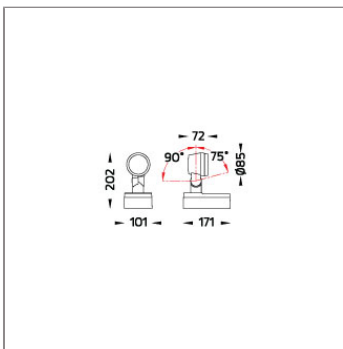

### Technical Data

Ordering Code :	5922-A-4-533-XX
Lamp :	LED
Beam :	12°
CCT :	4000 K
CRI :	CRI >80
SDCM :	SDCM = 3
Lamp Lumen :	1030 lm
Luminaire Lumen :	940 lm
Lamp Wattage :	8.1 W
Luminaire Wattage :	10 W
Efficacy :	94 lm/w
Ambient Temperature :	50°C
Lumen Maintenance	L70B10 >66,000 h
Controller :	DIM 1-10V
Input Voltage :	220-240Vac 50/60Hz
Net Weight :	1.60 kg.