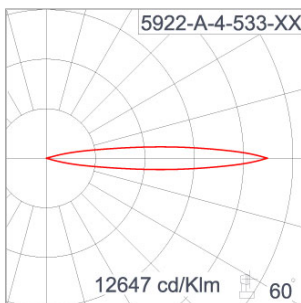

Light Distribution

*Due to the constancy of product development, we reserve the right to alter all specification without prior notice.

Unilamp Co., Ltd.
461 Ramintra Road, Kannayao, Bangkok 10230 Thailand
Tel : +66(O)2 943 2420-1, +66(O)2 946 4170-1
Fax : +66(O)2 943 2419
online@unilamp.co.th
www.unilamp.co.th