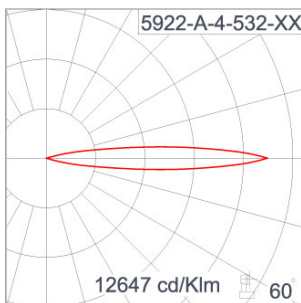

Light Distribution

*Due to the constancy of product development,
we reserve the right to alter all specification
without prior notice.

Unilamp Co., Ltd.
461 Ramintra Road, Kannayao, Bangkok 10230 Thailand
Tel : +66[0]2 943 2420-1, +66[0]2 946 4170-1
Fax : +66[0]2 943 2419
online@unilamp.co.th
www.unilamp.co.th