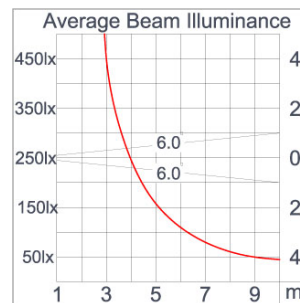

Light Distribution

*Due to the constancy of product development,
we reserve the right to alter all specification
without prior notice.

Unilamp Co., Ltd.
461 Ramintra Road, Kannayao, Bangkok 10230 Thailand
Tel : +66[0]2 943 2420-1, +66[0]2 946 4170-1
Fax : +66[0]2 943 2419
online@unilamp.co.th
www.unilamp.co.th