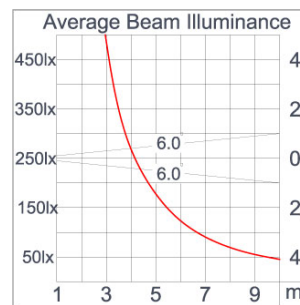

Light Distribution

*Due to the constancy of product development, we reserve the right to alter all specification without prior notice.

Unilamp Co., Ltd.
461 Ramintra Road, Kannayao, Bangkok 10230 Thailand
Tel : +66(O)2 943 2420-1, +66(O)2 946 4170-1
Fax : +66(O)2 943 2419
online@unilamp.co.th
www.unilamp.co.th