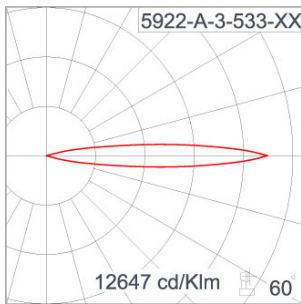

Light Distribution

*Due to the constancy of product development, we reserve the right to alter all specification without prior notice.

Unilamp Co., Ltd.
461 Ramintra Road, Kannayao, Bangkok 10230 Thailand
Tel : +66(O)2 943 2420-1, +66(O)2 946 4170-1
Fax : +66(O)2 943 2419
online@unilamp.co.th
www.unilamp.co.th