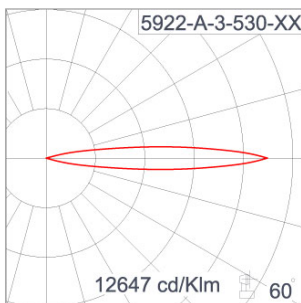

Light Distribution

*Due to the constancy of product development, we reserve the right to alter all specification without prior notice.

Unilamp Co., Ltd.
461 Ramintra Road, Kannayao, Bangkok 10230 Thailand
Tel : +66(O)2 943 2420-1, +66(O)2 946 4170-1
Fax : +66(O)2 943 2419
online@unilamp.co.th
www.unilamp.co.th