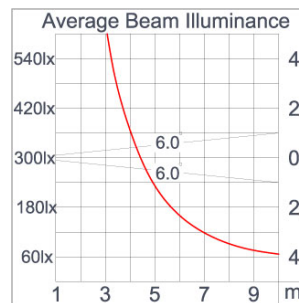

Light Distribution

*Due to the constancy of product development, we reserve the right to alter all specification without prior notice.

Unilamp Co., Ltd.
461 Ramintra Road, Kannayao, Bangkok 10230 Thailand
Tel : +66(O)2 943 2420-1, +66(O)2 946 4170-1
Fax : +66(O)2 943 2419
online@unilamp.co.th
www.unilamp.co.th