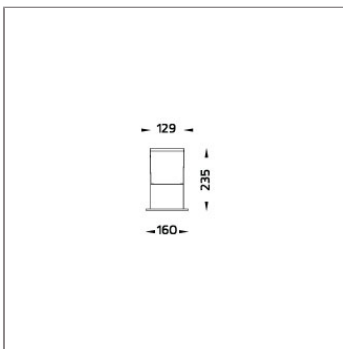

### Technical Data

Ordering Code :	5512-0-2-406-XX
Lamp :	TC-TSE LED Retrofit
Socket :	E27
Lamp Wattage :	23 W
Ambient Temperature :	25°C
Controller :	On-Off
Input Voltage :	220-240Vac 50/60Hz
Net Weight :	- kg.