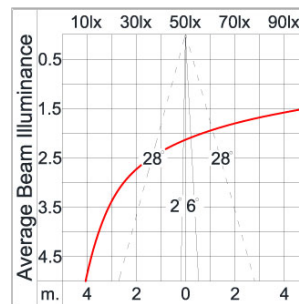

Light Distribution