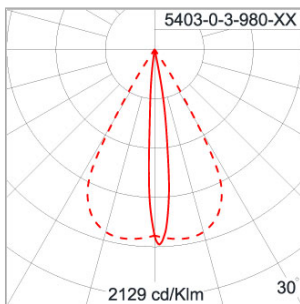

Light Distribution