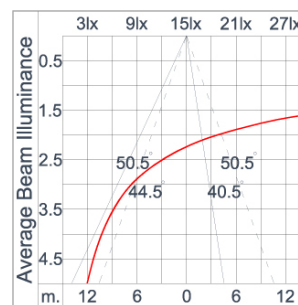

Light Distribution