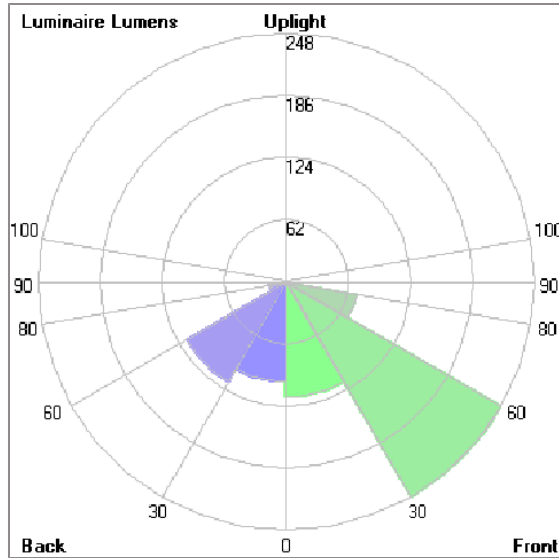

ARGOS

MINI ARGOS – DOWN

WALL SURFACE MOUNT

LAST UPDATE: 20-03-2025

Bug Report

Lum. Classification System [LCS]

LCS	Zone	%Lumens	%Lamp	%Lum
FL	[0-30]	115.1	11.2	17.2
FM	[30-60]	248.2	24.1	37.1
FH	[60-80]	71.4	6.9	10.7
FVH	[80-90]	1.3	0.1	0.2
BL	[0-30]	100.4	9.7	15.0
BM	[30-60]	115.3	11.2	17.2
BH	[60-80]	17.5	1.7	2.6
BVH	[80-90]	0.6	0.1	0.1
UL	[90-100]	0.0	0.0	0.0
UH	[100-180]	< 0.05	0.0	0.0
Total		669.8	65.0	100.0
BUG Rating		BO-U1-G0		

*Due to the constancy of product development, we reserve the right to alter all specification without prior notice.