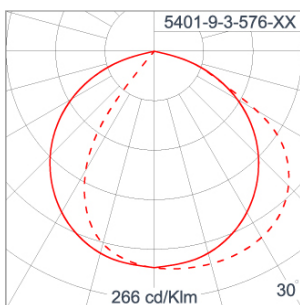

Light Distribution