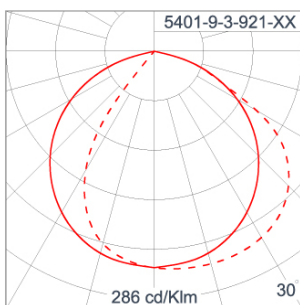

Light Distribution