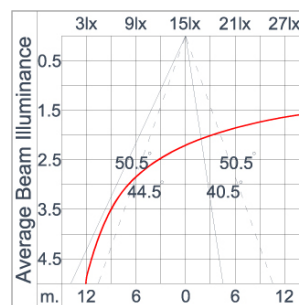

Light Distribution