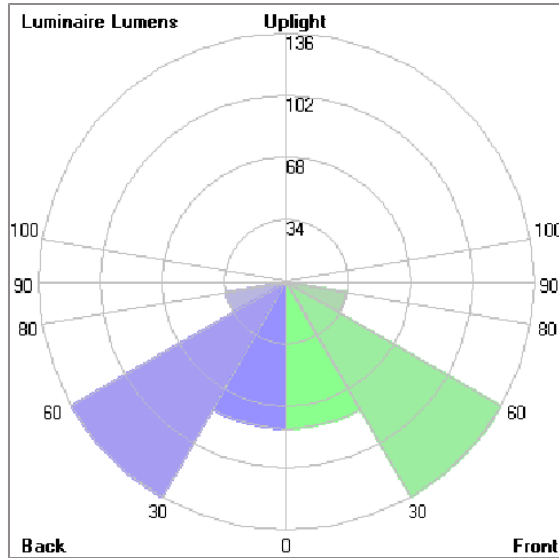

ARGOS

MINI ARGOS 1 – WALL DOWNLIGHT WALL SURFACE MOUNT

LAST UPDATE: 20-02-2025

Bug Report

Lum. Classification System [LCS]

LCS	Zone	%Lumens	%Lamp	%Lum
FL	[0-30]	80.4	10.7	16.1
FM	[30-60]	135.6	18.1	27.1
FH	[60-80]	33.2	4.4	6.6
FVH	[80-90]	0.7	0.1	0.1
BL	[0-30]	80.4	10.7	16.1
BM	[30-60]	135.6	18.1	27.1
BH	[60-80]	33.2	4.4	6.6
BVH	[80-90]	0.7	0.1	0.1
UL	[90-100]	0.0	0.0	0.0
UH	[100-180]	< 0.05	0.0	0.0
Total		499.8	66.6	100.0
BUG Rating		BO-U1-GO		

*Due to the constancy of product development,
we reserve the right to alter all specification
without prior notice.

Unilamp Co., Ltd.
461 Ramintra Road, Kannayao, Bangkok 10230 Thailand
Tel : +66[0]2 943 2420-1, +66[0]2 946 4170-1
Fax : +66[0]2 943 2419
online@unilamp.co.th
www.unilamp.co.th