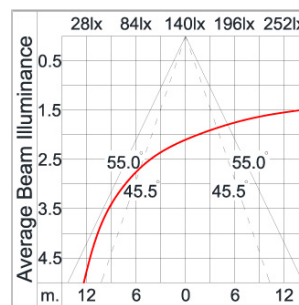

Light Distribution