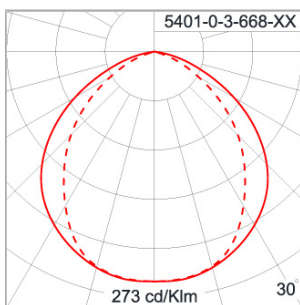

Light Distribution