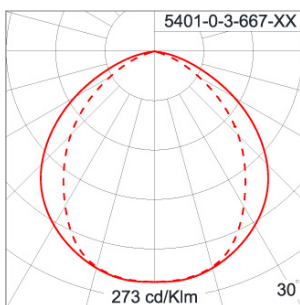

Light Distribution