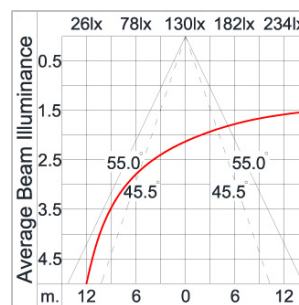

Light Distribution