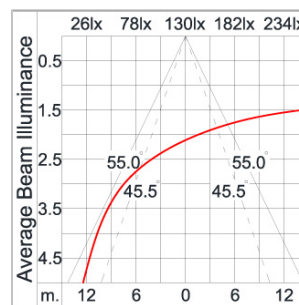

Light Distribution