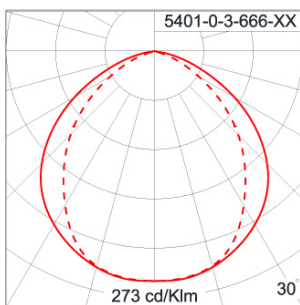

Light Distribution