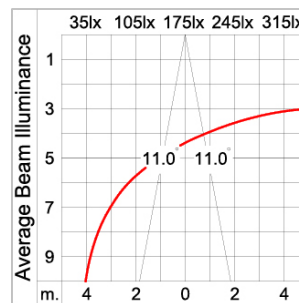

Light Distribution

*Due to the constancy of product development,
we reserve the right to alter all specification
without prior notice.

Unilamp Co., Ltd.
461 Ramintra Road, Kannayao, Bangkok 10230 Thailand
Tel : +66(0)2 943 2420-1, +66(0)2 946 4170-1
Fax : +66(0)2 943 2419
online@unilamp.co.th
www.unilamp.co.th