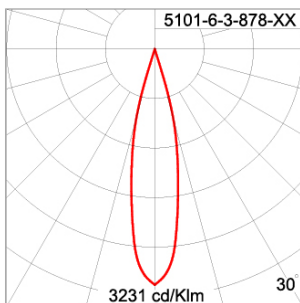

Light Distribution

*Due to the constancy of product development,
we reserve the right to alter all specification
without prior notice.

Unilamp Co., Ltd.
461 Ramintra Road, Kannayao, Bangkok 10230 Thailand
Tel : +66(0)2 943 2420-1, +66(0)2 946 4170-1
Fax : +66(0)2 943 2419
online@unilamp.co.th
www.unilamp.co.th