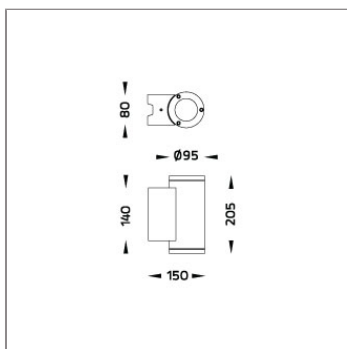

## Technical Data

Ordering Code :	5051-O-2-225-XX
Lamp :	LED Retrofit 220-240V
Socket :	GU10
CCT :	2700-6500 K
Lamp Wattage :	10 W
Ambient Temperature :	40°C
Controller :	On-Off
Input Voltage :	220-240Vac 50/60Hz
Net Weight :	- kg.