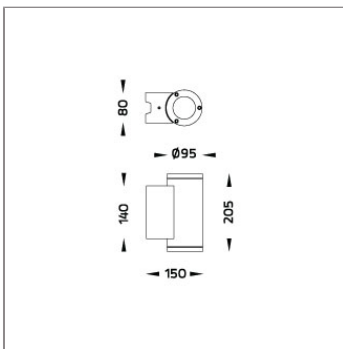

Technical Data

Ordering Code :	5050-0-2-225-XX
Lamp :	LED Retrofit 220-240V
Socket :	GU10
CCT :	2700-6500 K
Lamp Wattage :	2x10 W
Ambient Temperature :	40°C
Controller :	On-Off
Input Voltage :	220-240Vac 50/60Hz
Net Weight :	- kg.