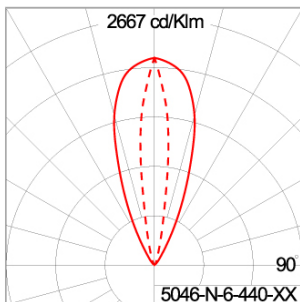

Light Distribution

*Due to the constancy of product development,
we reserve the right to alter all specification
without prior notice.

Unilamp Co., Ltd.
461 Ramintra Road, Kannayao, Bangkok 10230 Thailand
Tel : +66(0)2 943 2420-1, +66(0)2 946 4170-1
Fax : +66(0)2 943 2419
online@unilamp.co.th
www.unilamp.co.th