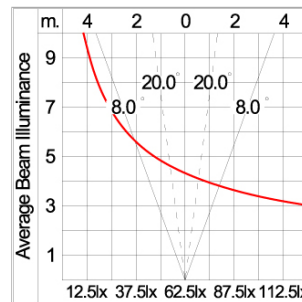

Light Distribution

*Due to the constancy of product development,
we reserve the right to alter all specification
without prior notice.

Unilamp Co., Ltd.
461 Ramintra Road, Kannayao, Bangkok 10230 Thailand
Tel : +66(0)2 943 2420-1, +66(0)2 946 4170-1
Fax : +66(0)2 943 2419
online@unilamp.co.th
www.unilamp.co.th