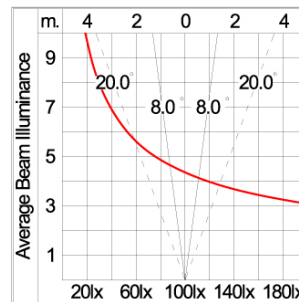

Light Distribution

*Due to the constancy of product development, we reserve the right to alter all specification without prior notice.

Unilamp Co., Ltd.
461 Ramintra Road, Kannayao, Bangkok 10230 Thailand
Tel : +66(0)2 943 2420-1, +66(0)2 946 4170-1
Fax : +66(0)2 943 2419
online@unilamp.co.th
www.unilamp.co.th