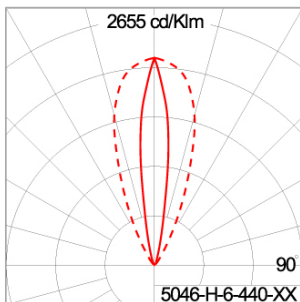

Light Distribution

*Due to the constancy of product development, we reserve the right to alter all specification without prior notice.

Unilamp Co., Ltd.
461 Ramintra Road, Kannayao, Bangkok 10230 Thailand
Tel : +66(0)2 943 2420-1, +66(0)2 946 4170-1
Fax : +66(0)2 943 2419
online@unilamp.co.th
www.unilamp.co.th