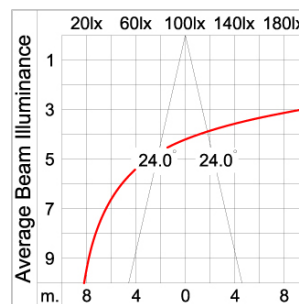

Light Distribution

*Due to the constancy of product development,
we reserve the right to alter all specification
without prior notice.

Unilamp Co., Ltd.
461 Ramintra Road, Kannayao, Bangkok 10230 Thailand
Tel : +66(0)2 943 2420-1, +66(0)2 946 4170-1
Fax : +66(0)2 943 2419
online@unilamp.co.th
www.unilamp.co.th