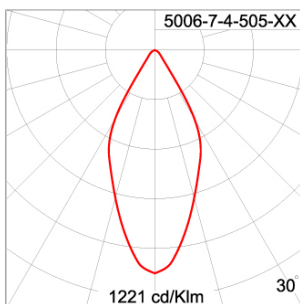

Light Distribution

*Due to the constancy of product development,
we reserve the right to alter all specification
without prior notice.

Unilamp Co., Ltd.
461 Ramintra Road, Kannayao, Bangkok 10230 Thailand
Tel : +66(0)2 943 2420-1, +66(0)2 946 4170-1
Fax : +66(0)2 943 2419
online@unilamp.co.th
www.unilamp.co.th