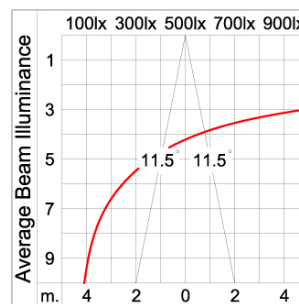

Light Distribution

*Due to the constancy of product development,
we reserve the right to alter all specification
without prior notice.

Unilamp Co., Ltd.
461 Ramintra Road, Kannayao, Bangkok 10230 Thailand
Tel : +66(0)2 943 2420-1, +66(0)2 946 4170-1
Fax : +66(0)2 943 2419
online@unilamp.co.th
www.unilamp.co.th