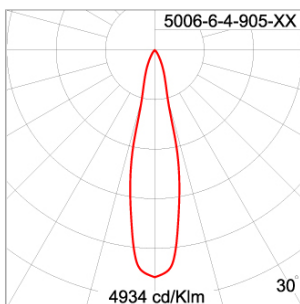

Light Distribution

*Due to the constancy of product development,
we reserve the right to alter all specification
without prior notice.

Unilamp Co., Ltd.
461 Ramintra Road, Kannayao, Bangkok 10230 Thailand
Tel : +66(0)2 943 2420-1, +66(0)2 946 4170-1
Fax : +66(0)2 943 2419
online@unilamp.co.th
www.unilamp.co.th