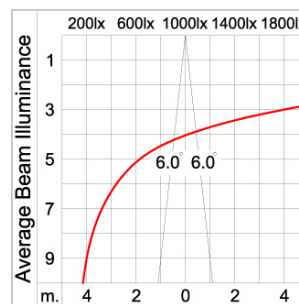

Light Distribution

*Due to the constancy of product development,
we reserve the right to alter all specification
without prior notice.

Unilamp Co., Ltd.
461 Ramintra Road, Kannayao, Bangkok 10230 Thailand
Tel : +66(0)2 943 2420-1, +66(0)2 946 4170-1
Fax : +66(0)2 943 2419
online@unilamp.co.th
www.unilamp.co.th