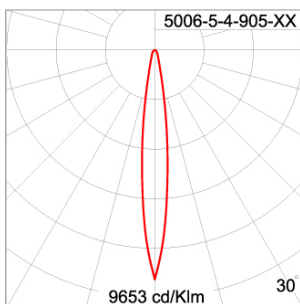

Light Distribution

*Due to the constancy of product development,
we reserve the right to alter all specification
without prior notice.

Unilamp Co., Ltd.
461 Ramintra Road, Kannayao, Bangkok 10230 Thailand
Tel : +66(0)2 943 2420-1, +66(0)2 946 4170-1
Fax : +66(0)2 943 2419
online@unilamp.co.th
www.unilamp.co.th