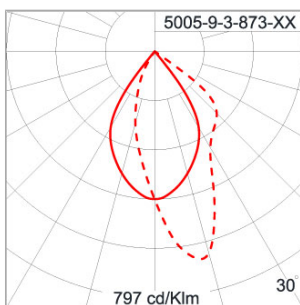

Light Distribution

*Due to the constancy of product development,
we reserve the right to alter all specification
without prior notice.

Unilamp Co., Ltd.
461 Ramintra Road, Kannayao, Bangkok 10230 Thailand
Tel : +66(0)2 943 2420-1, +66(0)2 946 4170-1
Fax : +66(0)2 943 2419
online@unilamp.co.th
www.unilamp.co.th