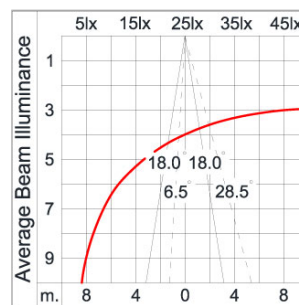

Light Distribution

*Due to the constancy of product development,
we reserve the right to alter all specification
without prior notice.

Unilamp Co., Ltd.
461 Ramintra Road, Kannayao, Bangkok 10230 Thailand
Tel : +66(0)2 943 2420-1, +66(0)2 946 4170-1
Fax : +66(0)2 943 2419
online@unilamp.co.th
www.unilamp.co.th