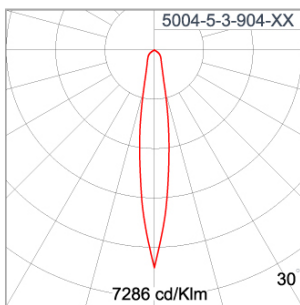

Light Distribution

*Due to the constancy of product development,
we reserve the right to alter all specification
without prior notice.

Unilamp Co., Ltd.
461 Ramintra Road, Kannayao, Bangkok 10230 Thailand
Tel : +66(0)2 943 2420-1, +66(0)2 946 4170-1
Fax : +66(0)2 943 2419
online@unilamp.co.th
www.unilamp.co.th