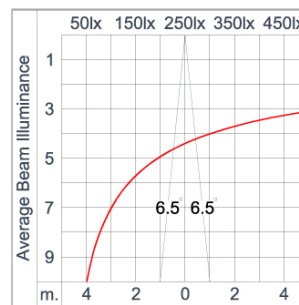

Light Distribution

*Due to the constancy of product development,
we reserve the right to alter all specification
without prior notice.

Unilamp Co., Ltd.
461 Ramintra Road, Kannayao, Bangkok 10230 Thailand
Tel : +66(0)2 943 2420-1, +66(0)2 946 4170-1
Fax : +66(0)2 943 2419
online@unilamp.co.th
www.unilamp.co.th