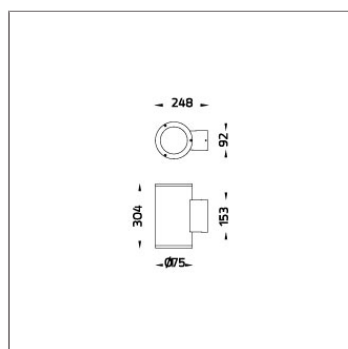

Technical Data

Ordering Code :	5003-B-6-440-XX
Lamp :	LED
Beam :	26°
CCT :	RGBW
Lamp Lumen :	2x1600 lm
Luminaire Lumen :	1840 lm
Lamp Wattage :	2x22 W
Luminaire Wattage :	46 W
Efficacy :	40 lm/W
Ambient Temperature :	50°C
Controller :	DMX
Input Voltage :	220-240Vac 50/60Hz
Net Weight :	7.20 kg.

Ordering code guide

XXXX-X-X-XXX-XX

A B C D E

- A Product Code
- B Reflector
- C Electrical Component
- D Lamp
- E Color

Icon definition

*Due to the constancy of product development, we reserve the right to alter all specification without prior notice.

Unilamp Co., Ltd.
461 Ramintra Road, Kannayao, Bangkok 10230 Thailand
Tel : +66(0)2 943 2420-1, +66(0)2 946 4170-1
Fax : +66(0)2 943 2419
online@unilamp.co.th
www.unilamp.co.th