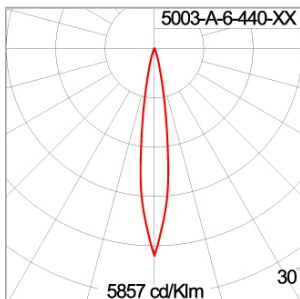

Light Distribution

*Due to the constancy of product development, we reserve the right to alter all specification without prior notice.

Unilamp Co., Ltd.
461 Ramintra Road, Kannayao, Bangkok 10230 Thailand
Tel : +66[0]2 943 2420-1, +66[0]2 946 4170-1
Fax : +66[0]2 943 2419
online@unilamp.co.th
www.unilamp.co.th