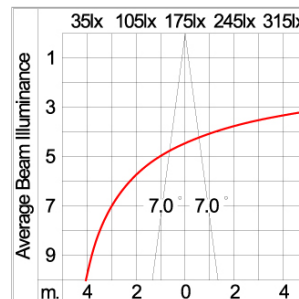

Light Distribution

*Due to the constancy of product development, we reserve the right to alter all specification without prior notice.

Unilamp Co., Ltd.
461 Ramintra Road, Kannayao, Bangkok 10230 Thailand
Tel : +66[0]2 943 2420-1, +66[0]2 946 4170-1
Fax : +66[0]2 943 2419
online@unilamp.co.th
www.unilamp.co.th