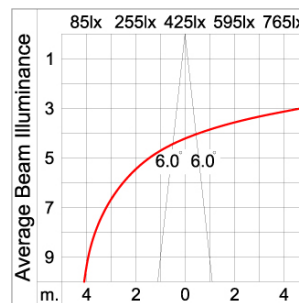

Light Distribution

*Due to the constancy of product development,
we reserve the right to alter all specification
without prior notice.

Unilamp Co., Ltd.
461 Ramintra Road, Kannayao, Bangkok 10230 Thailand
Tel : +66(0)2 943 2420-1, +66(0)2 946 4170-1
Fax : +66(0)2 943 2419
online@unilamp.co.th
www.unilamp.co.th