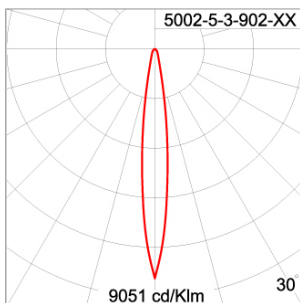

Light Distribution

*Due to the constancy of product development,
we reserve the right to alter all specification
without prior notice.

Unilamp Co., Ltd.
461 Ramintra Road, Kannayao, Bangkok 10230 Thailand
Tel : +66(0)2 943 2420-1, +66(0)2 946 4170-1
Fax : +66(0)2 943 2419
online@unilamp.co.th
www.unilamp.co.th