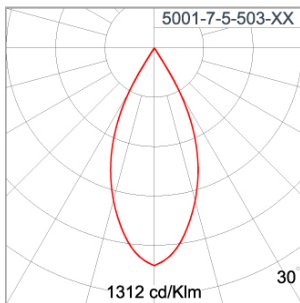

Light Distribution

*Due to the constancy of product development,
we reserve the right to alter all specification
without prior notice.

Unilamp Co., Ltd.
461 Ramintra Road, Kannayao, Bangkok 10230 Thailand
Tel : +66(0)2 943 2420-1, +66(0)2 946 4170-1
Fax : +66(0)2 943 2419
online@unilamp.co.th
www.unilamp.co.th