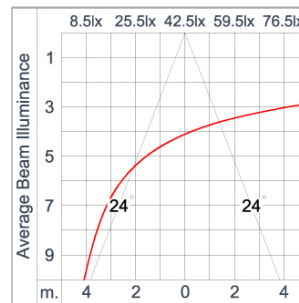

Light Distribution

*Due to the constancy of product development,
we reserve the right to alter all specification
without prior notice.

Unilamp Co., Ltd.
461 Ramintra Road, Kannayao, Bangkok 10230 Thailand
Tel : +66(0)2 943 2420-1, +66(0)2 946 4170-1
Fax : +66(0)2 943 2419
online@unilamp.co.th
www.unilamp.co.th