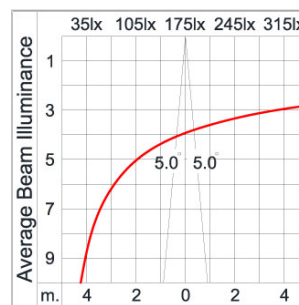

Light Distribution

*Due to the constancy of product development,
we reserve the right to alter all specification
without prior notice.

Unilamp Co., Ltd.
461 Ramintra Road, Kannayao, Bangkok 10230 Thailand
Tel : +66(O)2 943 2420-1, +66(O)2 946 4170-1
Fax : +66(O)2 943 2419
online@unilamp.co.th
www.unilamp.co.th