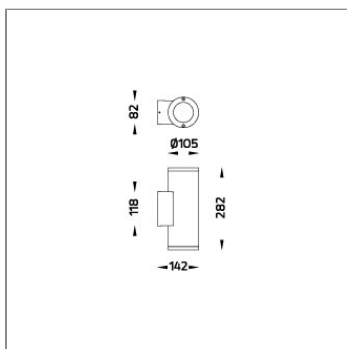

## Technical Data

Ordering Code :	5001-0-2-264-XX
Lamp :	PAR20
Socket :	E27
Beam :	10°, 30°
CCT :	2900 K
Lamp Lumen :	2x550 lm
Luminaire Lumen :	1100 lm
Lamp Wattage :	2x50 W
Luminaire Wattage :	50 W
Ambient Temperature :	25°C
Controller :	On-Off
Input Voltage :	220-240Vac 50/60Hz
Net Weight :	2.20 kg.