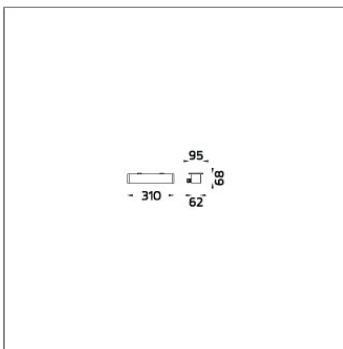

### Technical Data

Ordering Code :	4233-K-5-548-XX
Lamp :	LED
Beam :	Asymmetric
CCT :	2700 K
CRI :	CRI >80
SDCM :	SDCM = 3
Lamp Lumen :	950 lm
Luminaire Lumen :	660 lm
Lamp Wattage :	7.3 W
Luminaire Wattage :	11 W
Efficacy :	60 lm/W
Ambient Temperature :	50°C
Lumen Maintenance	L80B10 >108,000 h
Controller :	DALI
Input Voltage :	220-240Vac 50/60Hz
Net Weight :	1.70 kg.