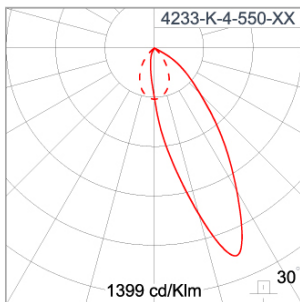

Light Distribution

*Due to the constancy of product development,
we reserve the right to alter all specification
without prior notice.

Unilamp Co., Ltd.
461 Ramintra Road, Kannayao, Bangkok 10230 Thailand
Tel : +66(0)2 943 2420-1, +66(0)2 946 4170-1
Fax : +66(0)2 943 2419
online@unilamp.co.th
www.unilamp.co.th