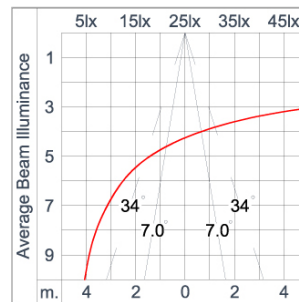

Light Distribution

*Due to the constancy of product development,
we reserve the right to alter all specification
without prior notice.

Unilamp Co., Ltd.
461 Ramintra Road, Kannayao, Bangkok 10230 Thailand
Tel : +66(0)2 943 2420-1, +66(0)2 946 4170-1
Fax : +66(0)2 943 2419
online@unilamp.co.th
www.unilamp.co.th