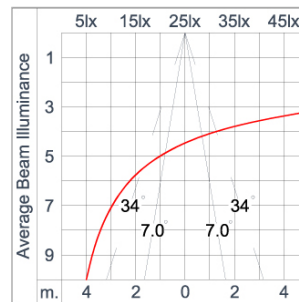

Light Distribution

*Due to the constancy of product development,
we reserve the right to alter all specification
without prior notice.

Unilamp Co., Ltd.
461 Ramintra Road, Kannayao, Bangkok 10230 Thailand
Tel : +66(0)2 943 2420-1, +66(0)2 946 4170-1
Fax : +66(0)2 943 2419
online@unilamp.co.th
www.unilamp.co.th