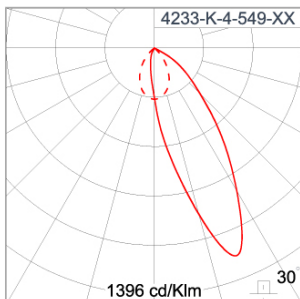

Light Distribution

*Due to the constancy of product development, we reserve the right to alter all specification without prior notice.

Unilamp Co., Ltd.
461 Ramintra Road, Kannayao, Bangkok 10230 Thailand
Tel : +66(0)2 943 2420-1, +66(0)2 946 4170-1
Fax : +66(0)2 943 2419
online@unilamp.co.th
www.unilamp.co.th