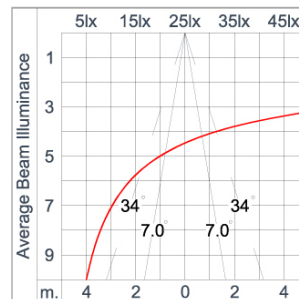

Light Distribution

*Due to the constancy of product development, we reserve the right to alter all specification without prior notice.

Unilamp Co., Ltd.
461 Ramintra Road, Kannayao, Bangkok 10230 Thailand
Tel : +66(0)2 943 2420-1, +66(0)2 946 4170-1
Fax : +66(0)2 943 2419
online@unilamp.co.th
www.unilamp.co.th