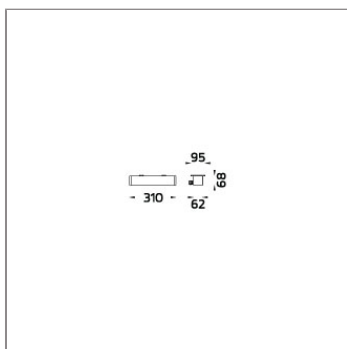

Technical Data

Ordering Code :	4233-K-4-549-XX
Lamp :	LED
Beam :	Asymmetric
CCT :	3000 K
CRI :	CRI >80
SDCM :	SDCM = 3
Lamp Lumen :	950 lm
Luminaire Lumen :	660 lm
Lamp Wattage :	7.3 W
Luminaire Wattage :	11 W
Efficacy :	60 lm/W
Ambient Temperature :	50°C
Lumen Maintenance	L80B10 >108,000 h
Controller :	DIM 1-10V
Input Voltage :	220-240Vac 50/60Hz
Net Weight :	1.70 kg.