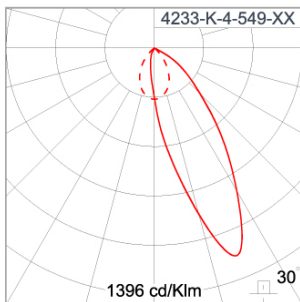

Light Distribution

*Due to the constancy of product development,
we reserve the right to alter all specification
without prior notice.

Unilamp Co., Ltd.
461 Ramintra Road, Kannayao, Bangkok 10230 Thailand
Tel : +66(0)2 943 2420-1, +66(0)2 946 4170-1
Fax : +66(0)2 943 2419
online@unilamp.co.th
www.unilamp.co.th