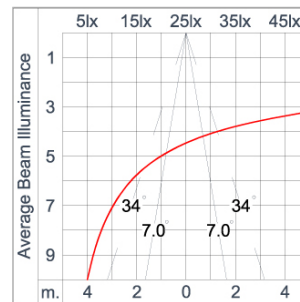

Light Distribution

*Due to the constancy of product development, we reserve the right to alter all specification without prior notice.

Unilamp Co., Ltd.
461 Ramintra Road, Kannayao, Bangkok 10230 Thailand
Tel : +66(0)2 943 2420-1, +66(0)2 946 4170-1
Fax : +66(0)2 943 2419
online@unilamp.co.th
www.unilamp.co.th