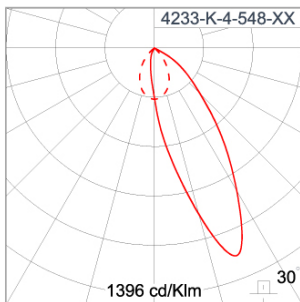

Light Distribution

*Due to the constancy of product development, we reserve the right to alter all specification without prior notice.

Unilamp Co., Ltd.
461 Ramintra Road, Kannayao, Bangkok 10230 Thailand
Tel : +66(0)2 943 2420-1, +66(0)2 946 4170-1
Fax : +66(0)2 943 2419
online@unilamp.co.th
www.unilamp.co.th