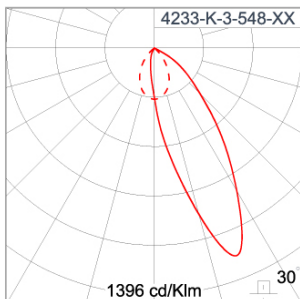

Light Distribution

*Due to the constancy of product development, we reserve the right to alter all specification without prior notice.

Unilamp Co., Ltd.
461 Ramintra Road, Kannayao, Bangkok 10230 Thailand
Tel : +66(0)2 943 2420-1, +66(0)2 946 4170-1
Fax : +66(0)2 943 2419
online@unilamp.co.th
www.unilamp.co.th