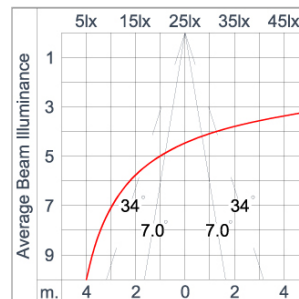

Light Distribution

*Due to the constancy of product development, we reserve the right to alter all specification without prior notice.

Unilamp Co., Ltd.
461 Ramintra Road, Kannayao, Bangkok 10230 Thailand
Tel : +66(0)2 943 2420-1, +66(0)2 946 4170-1
Fax : +66(0)2 943 2419
online@unilamp.co.th
www.unilamp.co.th