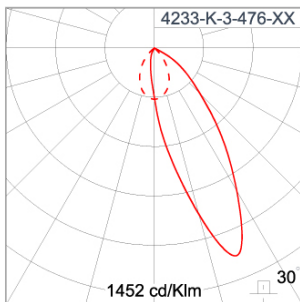

Light Distribution

*Due to the constancy of product development, we reserve the right to alter all specification without prior notice.

Unilamp Co., Ltd.
461 Ramintra Road, Kannayao, Bangkok 10230 Thailand
Tel : +66(0)2 943 2420-1, +66(0)2 946 4170-1
Fax : +66(0)2 943 2419
online@unilamp.co.th
www.unilamp.co.th