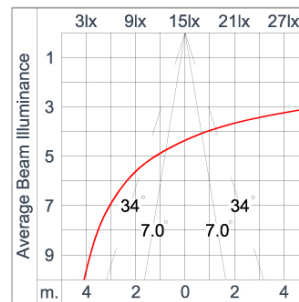

Light Distribution

*Due to the constancy of product development, we reserve the right to alter all specification without prior notice.

Unilamp Co., Ltd.
461 Ramintra Road, Kannayao, Bangkok 10230 Thailand
Tel : +66(0)2 943 2420-1, +66(0)2 946 4170-1
Fax : +66(0)2 943 2419
online@unilamp.co.th
www.unilamp.co.th