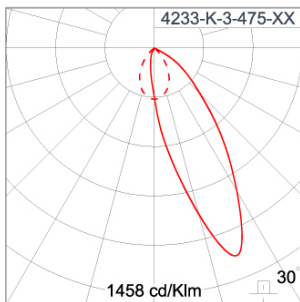

Light Distribution

*Due to the constancy of product development, we reserve the right to alter all specification without prior notice.

Unilamp Co., Ltd.
461 Ramintra Road, Kannayao, Bangkok 10230 Thailand
Tel : +66(0)2 943 2420-1, +66(0)2 946 4170-1
Fax : +66(0)2 943 2419
online@unilamp.co.th
www.unilamp.co.th