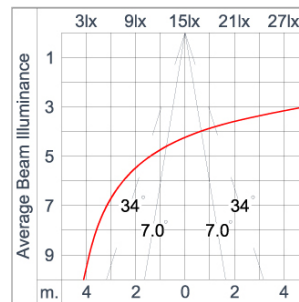

Light Distribution

*Due to the constancy of product development, we reserve the right to alter all specification without prior notice.

Unilamp Co., Ltd.
461 Ramintra Road, Kannayao, Bangkok 10230 Thailand
Tel : +66(0)2 943 2420-1, +66(0)2 946 4170-1
Fax : +66(0)2 943 2419
online@unilamp.co.th
www.unilamp.co.th