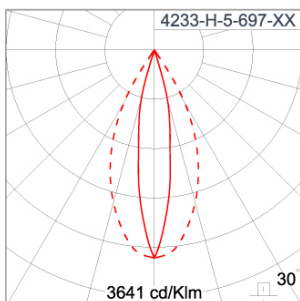

Light Distribution

*Due to the constancy of product development, we reserve the right to alter all specification without prior notice.

Unilamp Co., Ltd.
461 Ramintra Road, Kannayao, Bangkok 10230 Thailand
Tel : +66(0)2 943 2420-1, +66(0)2 946 4170-1
Fax : +66(0)2 943 2419
online@unilamp.co.th
www.unilamp.co.th