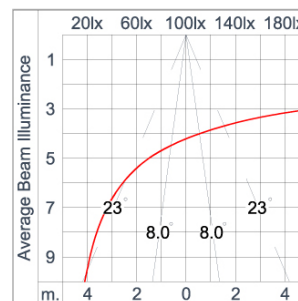

Light Distribution

*Due to the constancy of product development, we reserve the right to alter all specification without prior notice.

Unilamp Co., Ltd.
461 Ramintra Road, Kannayao, Bangkok 10230 Thailand
Tel : +66(0)2 943 2420-1, +66(0)2 946 4170-1
Fax : +66(0)2 943 2419
online@unilamp.co.th
www.unilamp.co.th