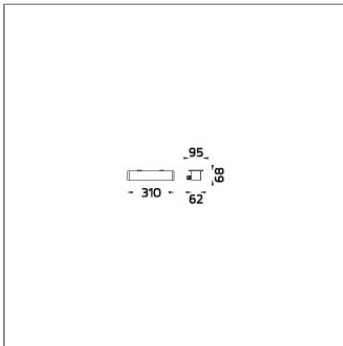

SIRIUS

SIRIUS 300 – CC CEILING MOUNT

LINEAR LIGHT

LAST UPDATE: 30-05-2024

SIRIUS a brand new linear light family features various mounting application types including in-ground walk over, wall mounted, ceiling mounted, suspension and even permanently submersion stage. SIRIUS utilized the latest LED technology from world renowned manufactures with the choices of multiple light distributions. It offered narrow beam, medium beam, wide beam, asymmetric wall washer, wash glazing, bi-symmetric and much more. Thanks to a screw-less, clear and clean-cut design SIRIUS can be installed in most application where a decent architectural expression is required. Diversity types of connecting accessory is available for this linear light family.

Technical Data

Ordering Code :	4233-H-5-697-XX
Lamp :	LED
Beam :	46°/16°
CCT :	4000 K
CRI :	CRI >80
SDCM :	SDCM = 3
Lamp Lumen :	1390 lm
Luminaire Lumen :	1040 lm
Lamp Wattage :	11 W
Luminaire Wattage :	13 W
Efficacy :	80 lm/W
Ambient Temperature :	50°C
Lumen Maintenance	L80B10 >108,000 h
Controller :	DALI
Input Voltage :	220-240Vac 50/60Hz
Net Weight :	1.70 kg.

Ordering code guide

XXXX-X-X-XXX-XX
A B C D E

- A Product Code
- B Reflector
- C Electrical Component
- D Lamp
- E Color

Icon definition

*Due to the constancy of product development, we reserve the right to alter all specification without prior notice.

Unilamp Co., Ltd.
461 Ramintra Road, Kannayao, Bangkok 10230 Thailand
Tel : +66(O)2 943 2420-1, +66(O)2 946 4170-1
Fax : +66(O)2 943 2419
online@unilamp.co.th
www.unilamp.co.th