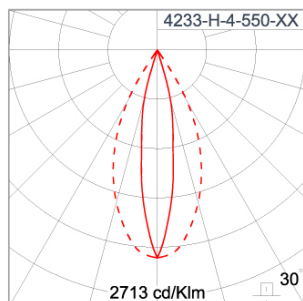

Light Distribution

*Due to the constancy of product development, we reserve the right to alter all specification without prior notice.

Unilamp Co., Ltd.
461 Ramintra Road, Kannayao, Bangkok 10230 Thailand
Tel : +66(0)2 943 2420-1, +66(0)2 946 4170-1
Fax : +66(0)2 943 2419
online@unilamp.co.th
www.unilamp.co.th