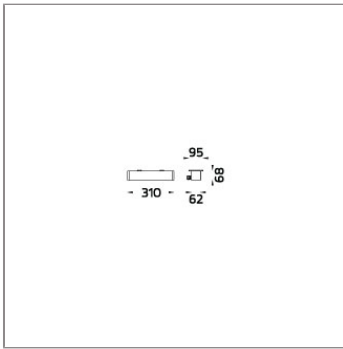

Technical Data

Ordering Code :	4233-H-4-550-XX
Lamp :	LED
Beam :	46°/16°
CCT :	4000 K
CRI :	CRI >80
SDCM :	SDCM = 3
Lamp Lumen :	1020 lm
Luminaire Lumen :	760 lm
Lamp Wattage :	7.3 W
Luminaire Wattage :	11 W
Efficacy :	69 lm/W
Ambient Temperature :	50°C
Lumen Maintenance	L80B10 >108,000 h
Controller :	DIM 1-10V
Input Voltage :	220-240Vac 50/60Hz
Net Weight :	1.70 kg.