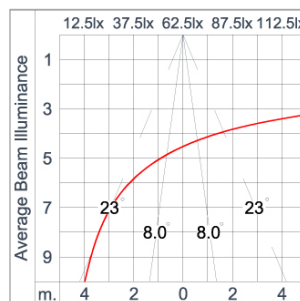

Light Distribution

*Due to the constancy of product development, we reserve the right to alter all specification without prior notice.

Unilamp Co., Ltd.
461 Ramintra Road, Kannayao, Bangkok 10230 Thailand
Tel : +66(0)2 943 2420-1, +66(0)2 946 4170-1
Fax : +66(0)2 943 2419
online@unilamp.co.th
www.unilamp.co.th