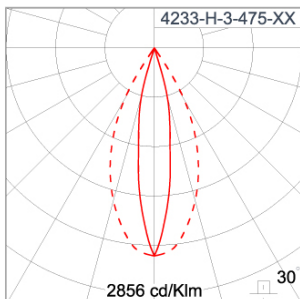

Light Distribution

*Due to the constancy of product development, we reserve the right to alter all specification without prior notice.

Unilamp Co., Ltd.
461 Ramintra Road, Kannayao, Bangkok 10230 Thailand
Tel : +66(0)2 943 2420-1, +66(0)2 946 4170-1
Fax : +66(0)2 943 2419
online@unilamp.co.th
www.unilamp.co.th