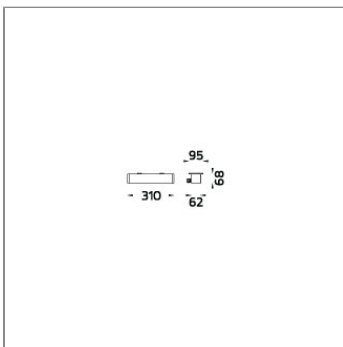

Technical Data

Ordering Code :	4233-H-3-475-XX
Lamp :	LED
Beam :	46°/16°
CCT :	3000 K
CRI :	CRI >80
SDCM :	SDCM = 3
Lamp Lumen :	510 lm
Luminaire Lumen :	400 lm
Lamp Wattage :	3.5 W
Luminaire Wattage :	5 W
Efficacy :	80 lm/W
Ambient Temperature :	50°C
Lumen Maintenance	L80B10 >108,000 h
Controller :	On-Off
Input Voltage :	220-240Vac 50/60Hz
Net Weight :	- kg.