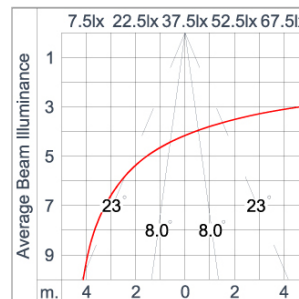

Light Distribution

*Due to the constancy of product development, we reserve the right to alter all specification without prior notice.

Unilamp Co., Ltd.
461 Ramintra Road, Kannayao, Bangkok 10230 Thailand
Tel : +66(0)2 943 2420-1, +66(0)2 946 4170-1
Fax : +66(0)2 943 2419
online@unilamp.co.th
www.unilamp.co.th