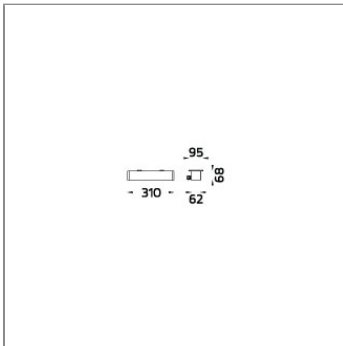

Technical Data

Ordering Code :	4233-C-4-550-XX
Lamp :	LED
Beam :	46°
CCT :	4000 K
CRI :	CRI >80
SDCM :	SDCM = 3
Lamp Lumen :	1020 lm
Luminaire Lumen :	730 lm
Lamp Wattage :	7.3 W
Luminaire Wattage :	11 W
Efficacy :	66 lm/W
Ambient Temperature :	50°C
Lumen Maintenance	L80B10 >108,000 h
Controller :	DIM 1-10V
Input Voltage :	220-240Vac 50/60Hz
Net Weight :	1.70 kg.