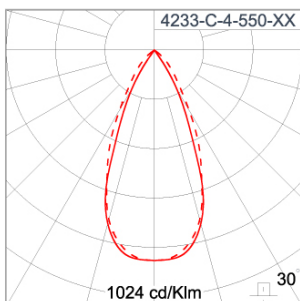

Light Distribution

*Due to the constancy of product development, we reserve the right to alter all specification without prior notice.

Unilamp Co., Ltd.
461 Ramintra Road, Kannayao, Bangkok 10230 Thailand
Tel : +66(0)2 943 2420-1, +66(0)2 946 4170-1
Fax : +66(0)2 943 2419
online@unilamp.co.th
www.unilamp.co.th