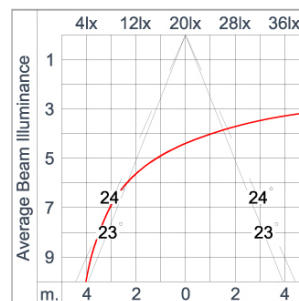

Light Distribution

*Due to the constancy of product development, we reserve the right to alter all specification without prior notice.

Unilamp Co., Ltd.
461 Ramintra Road, Kannayao, Bangkok 10230 Thailand
Tel : +66(0)2 943 2420-1, +66(0)2 946 4170-1
Fax : +66(0)2 943 2419
online@unilamp.co.th
www.unilamp.co.th