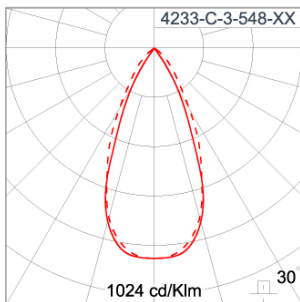

Light Distribution

*Due to the constancy of product development, we reserve the right to alter all specification without prior notice.

Unilamp Co., Ltd.
461 Ramintra Road, Kannayao, Bangkok 10230 Thailand
Tel : +66(0)2 943 2420-1, +66(0)2 946 4170-1
Fax : +66(0)2 943 2419
online@unilamp.co.th
www.unilamp.co.th