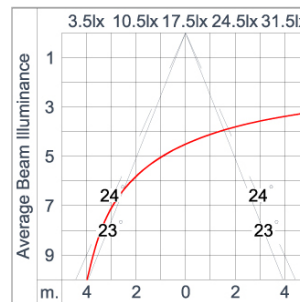

Light Distribution

*Due to the constancy of product development, we reserve the right to alter all specification without prior notice.

Unilamp Co., Ltd.
461 Ramintra Road, Kannayao, Bangkok 10230 Thailand
Tel : +66(0)2 943 2420-1, +66(0)2 946 4170-1
Fax : +66(0)2 943 2419
online@unilamp.co.th
www.unilamp.co.th