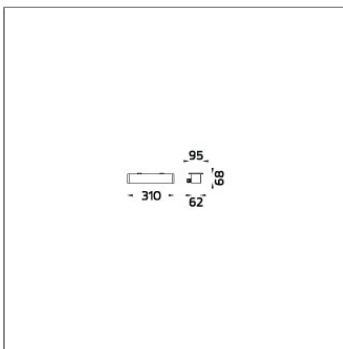

Technical Data

Ordering Code :	4233-C-3-548-XX
Lamp :	LED
Beam :	46°
CCT :	2700 K
CRI :	CRI >80
SDCM :	SDCM = 3
Lamp Lumen :	950 lm
Luminaire Lumen :	680 lm
Lamp Wattage :	7.3 W
Luminaire Wattage :	11 W
Efficacy :	61 lm/W
Ambient Temperature :	50°C
Lumen Maintenance	L80B10 >108,000 h
Controller :	On-Off
Input Voltage :	220-240Vac 50/60Hz
Net Weight :	1.70 kg.