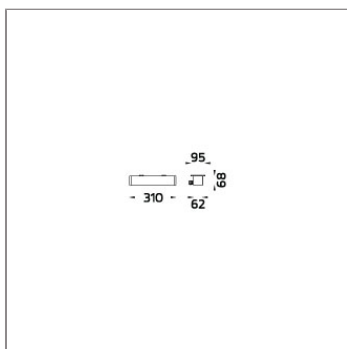

### Technical Data

Ordering Code :	4233-B-4-550-XX
Lamp :	LED
Beam :	25°
CCT :	4000 K
CRI :	CRI >80
SDCM :	SDCM = 3
Lamp Lumen :	1020 lm
Luminaire Lumen :	730 lm
Lamp Wattage :	7.3 W
Luminaire Wattage :	11 W
Efficacy :	66 lm/W
Ambient Temperature :	50°C
Lumen Maintenance	L80B10 >108,000 h
Controller :	DIM 1-10V
Input Voltage :	220-240Vac 50/60Hz
Net Weight :	1.70 kg.